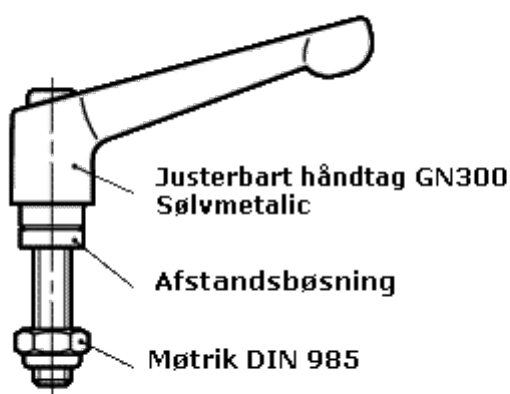

Varenummer: 20911M1055
Beskrivelse: E+G
Rustfast Håndtag GN 911-M10-55

Mål

Skruestørrelse = M10x55